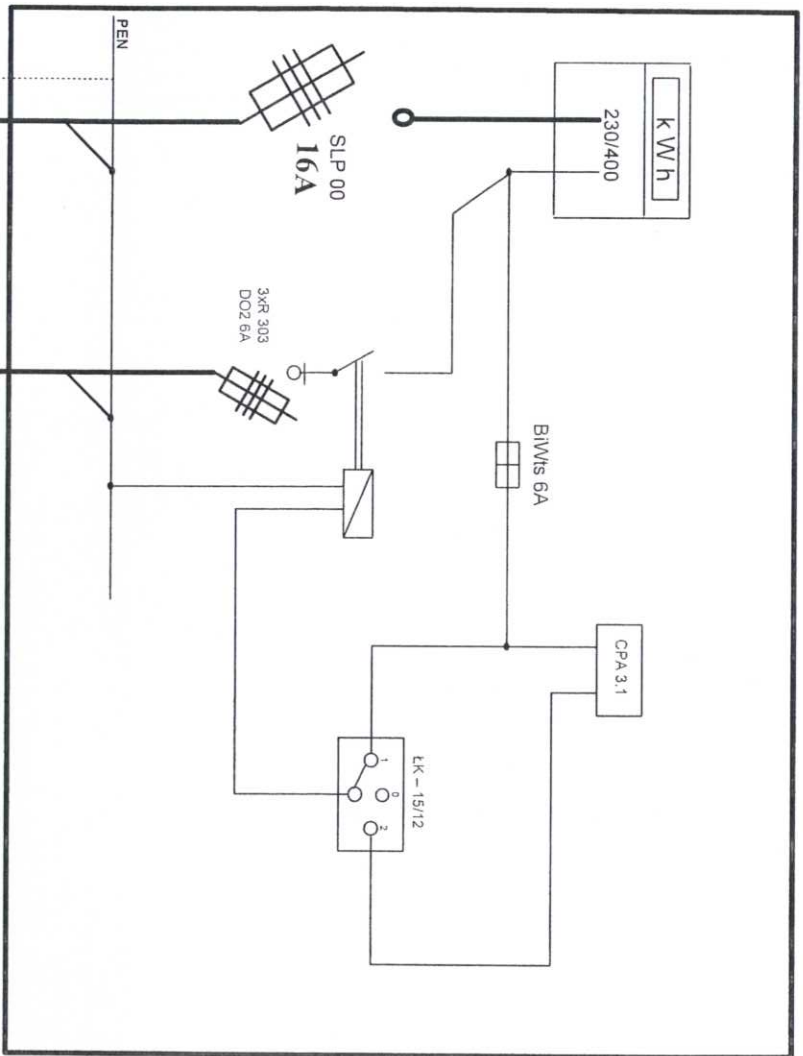

Szafkę SO zabudować w obudowie OP 88 DF (producent Sypniewski)

kabel YAKXS 4x25mm<sup>2</sup>  
Ze słupa nr 12/VIII/32

$R_u < 30\Omega$

kabel YKY 3x6mm<sup>2</sup>  
Zasilanie obwodu oświetlenia

Zadanie	Szafka oświetlenia		
Adres	RZECZYCA działka nr 682		
Investor	GMINA GRĘBOCICE ul. Głogowka 3 59-150 Grębocice		
Projektant	ELAW WALTER	upr. bud. nr 1177/92/ELW	04.2009r
do projektowania, nadzorowania i kierowania robotami elektrycznymi			
			Rys.2