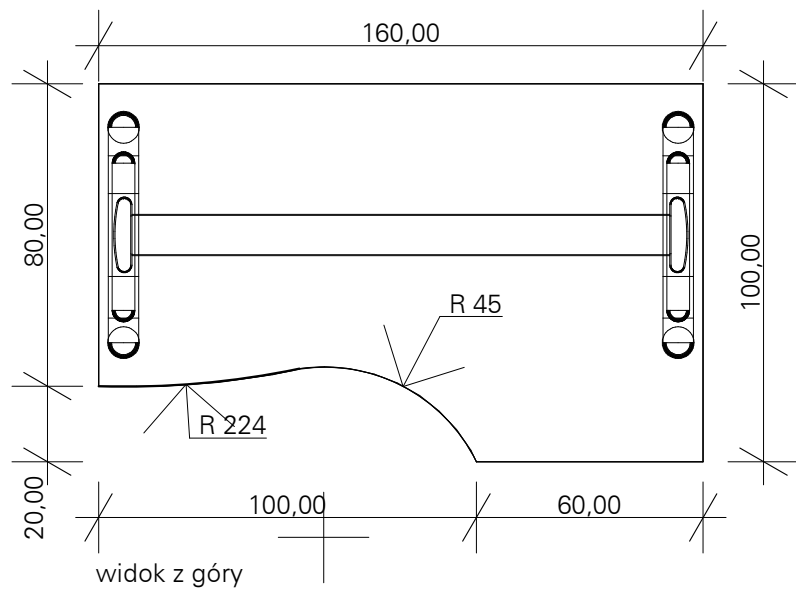

RYSUNEK POGLĄDOWY

materiał:
 Płyta mdf KRONOPOL,
 laminat drewnopodobny
 Wiśnia dworkowa D 344, SE