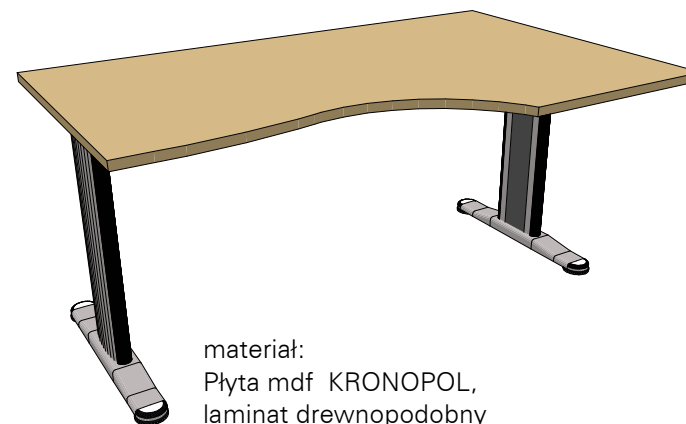

RYSUNEK POGLĄDOWY

materiał:
 Płyta mdf KRONOPOL,
 laminat drewnopodobny
 Wiśnia dworkowa D 344, SE