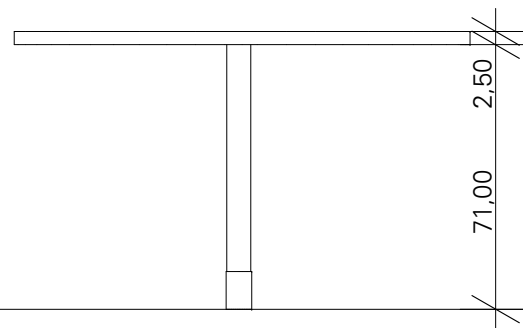

widok z góry

materiał:
Płyta mdf EGGER,
Beige Sahara U155, ST15

widok z przodu