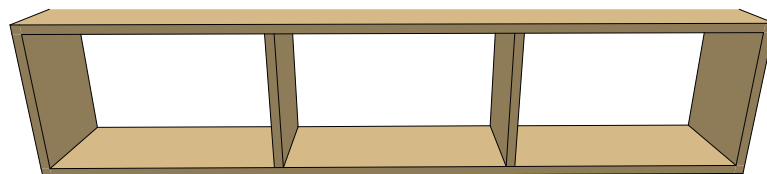

RYSUNEK POGLĄDOWY

widok z góry

materiał:
 Płyta mdf KRONOPOL,
 laminat drewnopodobny
 Wiśnia dworkowa D 344, SE

widok z przodu

przekrój