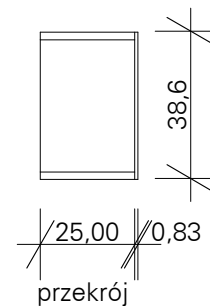

RYSUNEK POGLĄDOWY

widok z góry

materiał:
 Płyta mdf KRONOPOL,
 laminat drewnopodobny
 Wiśnia dworkowa D 344, SE

widok z przodu

przekrój