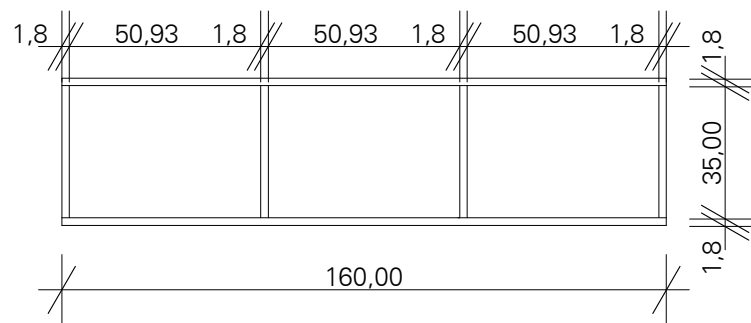

RYSUNEK POGLĄDOWY

widok z góry

materiał:
 Płyta mdf KRONOPOL,
 laminat drewnopodobny
 Wiśnia dworkowa D 344, SE

widok z przodu

przekrój