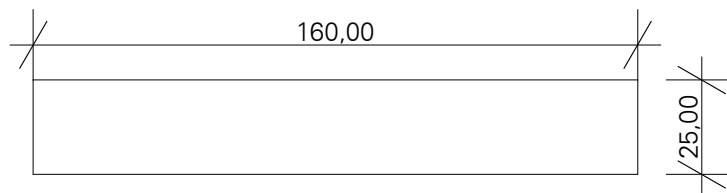

RYSUNEK POGLĄDOWY

widok z góry

materiał:
 Płyta mdf KRONOPOL,
 laminat drewnopodobny
 Wiśnia dworkowa D 344, SE

widok z przodu

przekrój