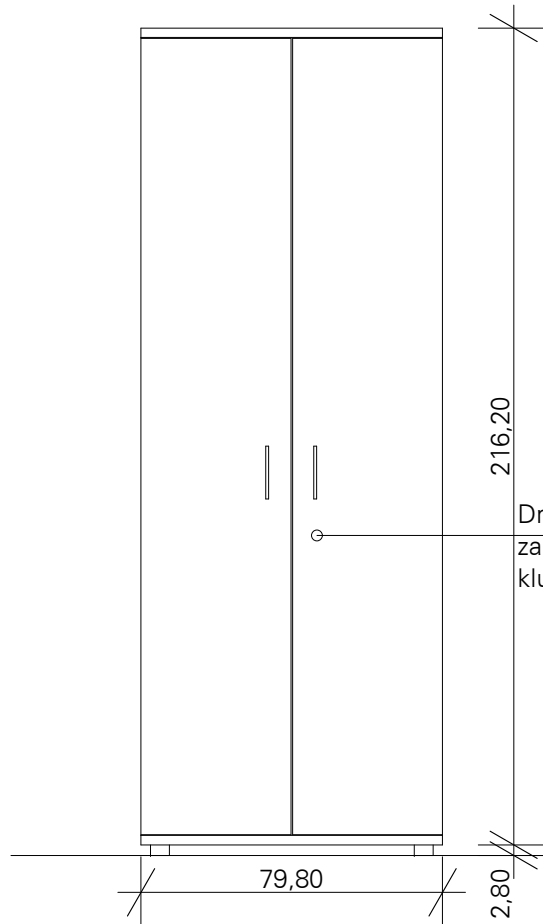

RYSUNEK POGLĄDOWY

widok z góry

materiał:
 Płyta mdf KRONOPOL,
 laminat drewnopodobny
 Wiśnia dworkowa D 344, SE

widok z przodu

Drzwi z
 zamkiem na
 klucz

przekrój