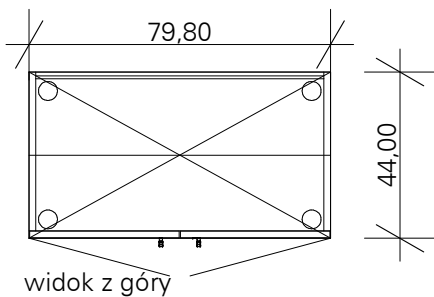

RYSUNEK POGLĄDOWY

widok z góry

materiał:
 Płyta mdf KRONOPOL,
 laminat drewnopodobny
 Wiśnia dworkowa D 344, SE

widok z przodu

Drzwi z
 zamkiem na
 klucz

przekrój