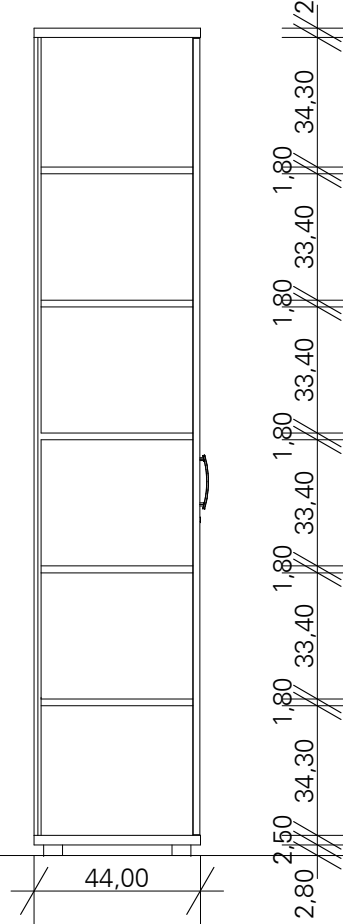

RYSUNEK POGLĄDOWY

widok z góry

materiał:
 Płyta mdf KRONOPOL,
 laminat drewnopodobny
 Wiśnia dworkowa D 344, SE

widok z przodu

Drzwi z
 zamkiem na
 klucz

przekrój