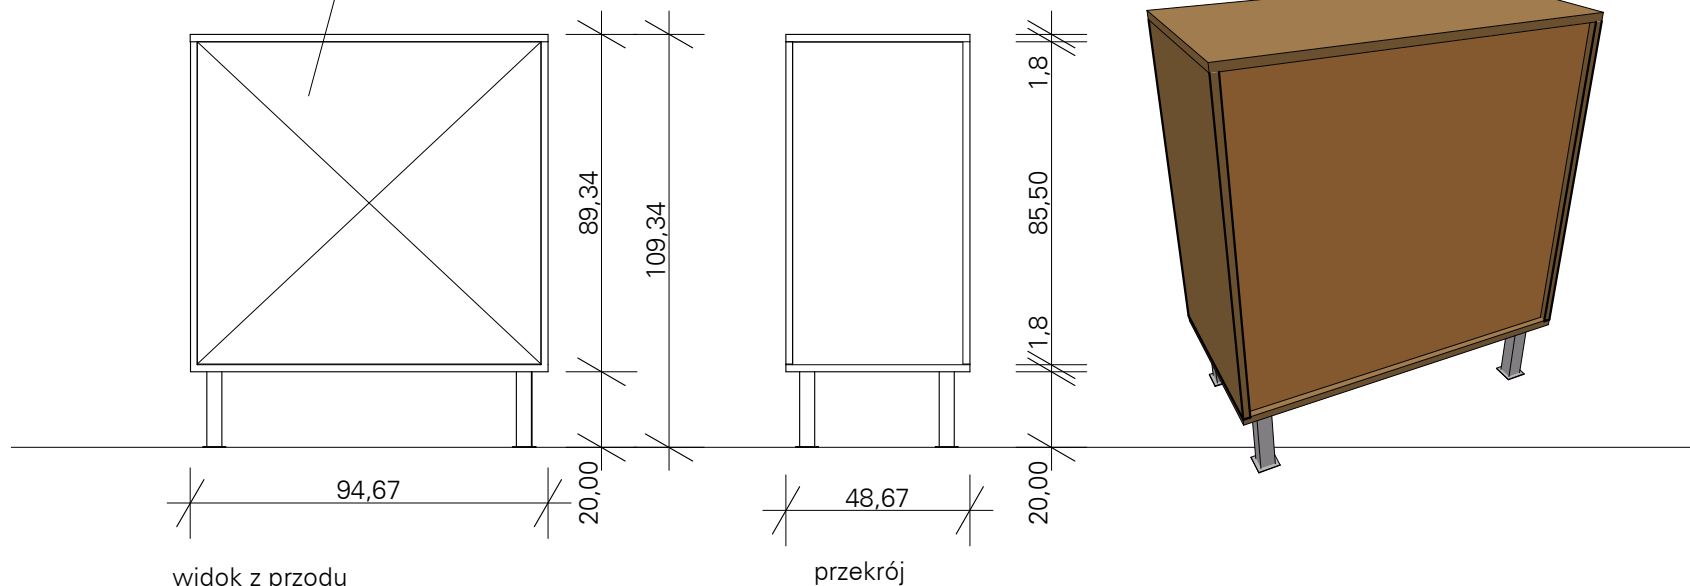

widok z góry

materiał:
 Płyta mdf KRONOPOL,
 laminat drewnopodobny
 Wiśnia dworkowa D 344, SE

UWAGA:

Szafka pod zabudowę szafki katalogowej
 - należy wykonać dokładne pomiary
 istniejącej szafki.

Szafka katalogowa
 wym: szer 91cm; wys 85,5cm; gł 45cm

widok z przodu

przekrój