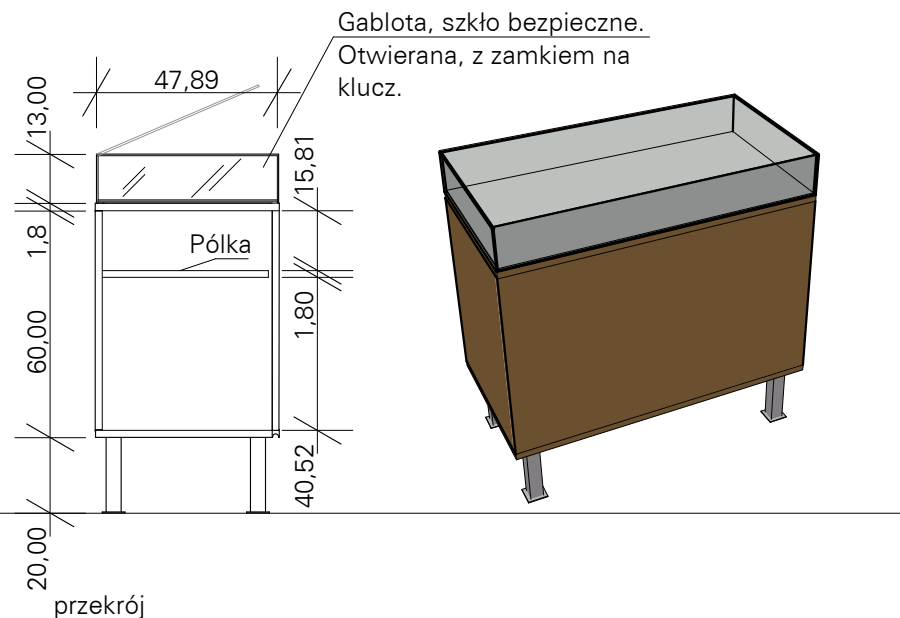

widok z góry

materiał:  
 Płyta mdf KRONOPOL,  
 laminat drewnopodobny  
 Wiśnia dworkowa D 344,

widok z przodu

przekrój