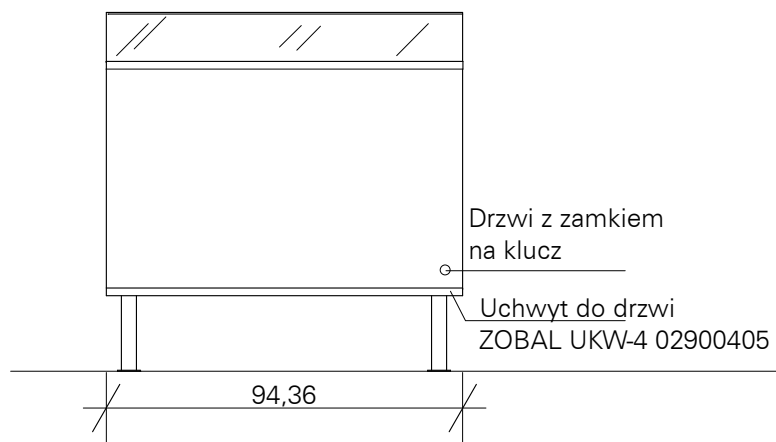

widok z góry

materiał:  
 Płyta mdf KRONOPOL,  
 laminat drewnopodobny  
 Wiśnia dworkowa D 344,

widok z przodu

przekrój