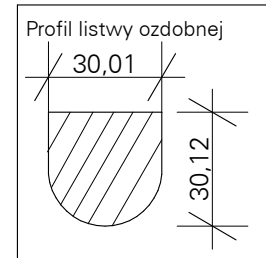

RYSUNEK POGLĄDOWY

materiał:

Bok perforowany drewniany oraz półki malowane w kolorze zbliżonym do płyty mdf KRONOPOL, Wiśnia dworkowa D 344, SE

Półki uchylne metalowe, malowane proszkowo na kolor RAL 7042

Stelaż regału metalowy w kolorze RAL 7042

Półka zamykająca regał z kratką wentylacyjną np. ZOBAL K4 008004

widok z góry

Panel drewniany z otworami

Listwa ozdobna

Skrzynka elektryczna
wym: szer 60cm; wys 73,8cm; gł 40cm