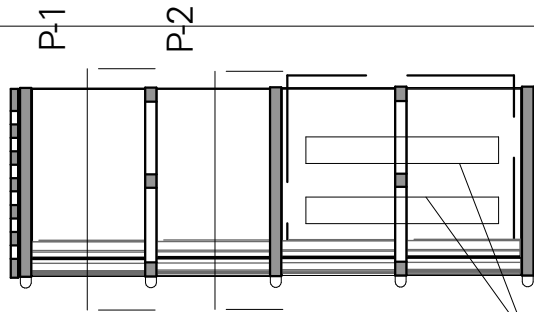

RYSUNEK POGLĄDOWY

materiał:

Bok perforowany drewniany oraz półki malowane w kolorze zbliżonym do płyty mdf KRONOPOL, Wiśnia dworkowa D 344, SE

Półki uchylne metalowe, malowane proszkowo na kolor RAL 7042

Stelaż regału metalowy w kolorze RAL 7042

Półka zamykająca regał z kratką wentylacyjną np. ZOBAL K4 008004

widok z góry

Panel drewniany z otworami

Listwa ozdobna

Skrzynka elektryczna
wym: szer 60cm; wys 73,8cm; gł 40cm