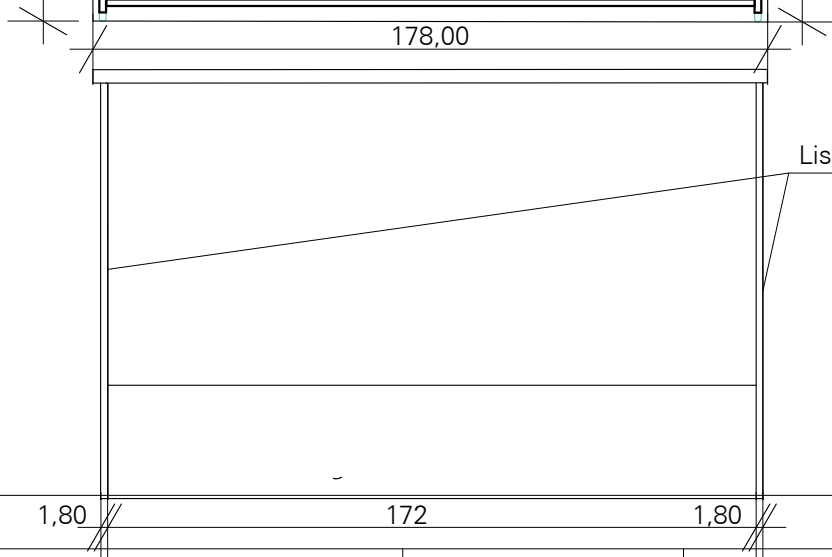

RYSUNEK POGLĄDOWY

widok z góry

materiał:
 płyta mdf KRONOPOL, Wiśnia dworkowa D 344, SE
 Cokół lady KRONOPOL, Metalik D 881, SM

Uwaga: w zestawie kontener.

Szuflada z podziałem na karty czytelnika
 podział na 6 części, (szer. 11cm każda część, wys. przegrody 6cm)

Listwa ozdobna

widok z boku

Uchwyty do szuflad
 ZOBAL UKW-8
 02900805