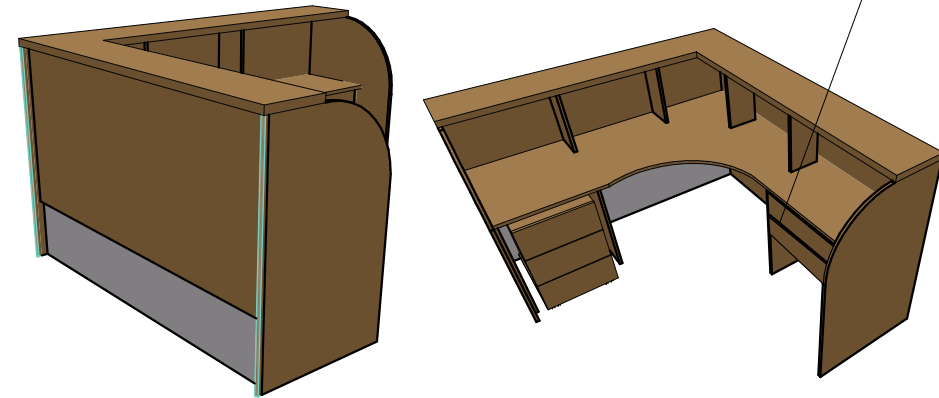

RYSUNEK POGLĄDOWY

widok z góry

materiał:
 płyta mdf KRONOPOL, Wiśnia dworkowa D 344, SE
 Cokół lady KRONOPOL, Metalik D 881, SM

Uwaga: w zestawie kontener.

Szuflada z podziałem na karty czytelnika
 podział na 6 części, (szer. 11cm każda część, wys. przegrody 6cm)

Listwa ozdobna

widok z boku

Uchwyty do szuflad
 ZOBAL UKW-8
 02900805