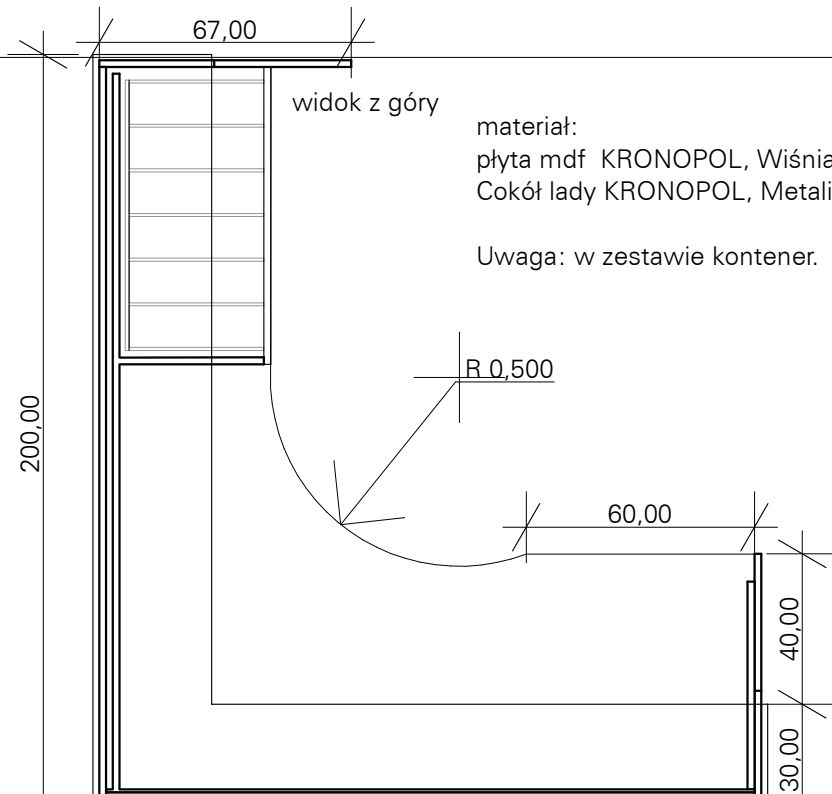

RYSUNEK POGLĄDOWY

widok z góry

materiał:
 płyta mdf KRONOPOL, Wiśnia dworkowa D 344, SE
 Cokół lady KRONOPOL, Metalik D 881, SM

Uwaga: w zestawie kontener.

Szuflada z podziałem na karty czytelnika
 podział na 6 części, (szer. 11cm każda część, wys. przegrody 6cm)

Listwa ozdobna

widok z boku

Uchwyty do szuflad
 ZOBAL UKW-8
 02900805