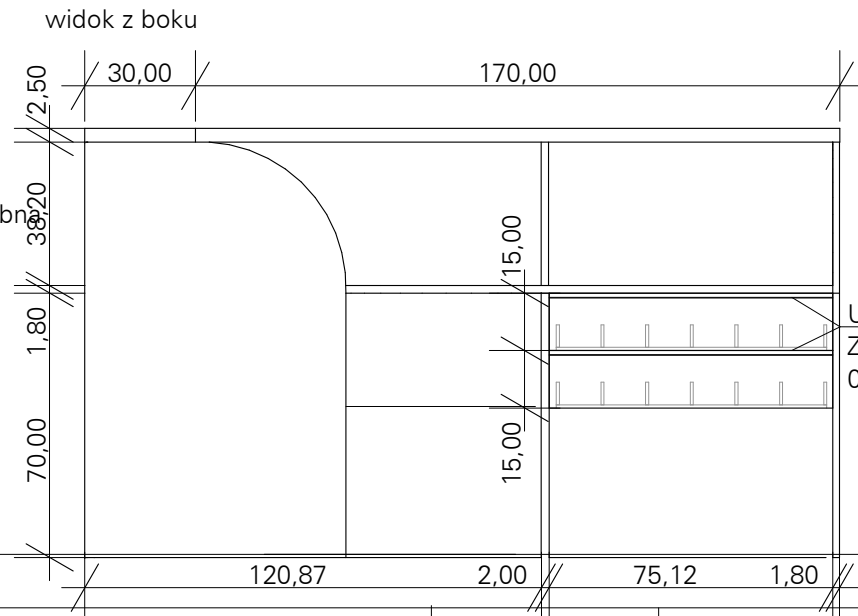

RYSUNEK POGLĄDOWY

widok z góry

materiał:
 płyta mdf KRONOPOL, Wiśnia dworkowa D 344, SE
 Cokół lady KRONOPOL, Metalik D 881, SM

Uwaga: w zestawie kontener.

Szuflada z podziałem na karty czytelnika
 podział na 6 części, (szer. 11cm każda część, wys. przegrody 6cm)

Listwa ozdobna

widok z boku

Uchwyty do szuflad
 ZOBAL UKW-8
 02900805