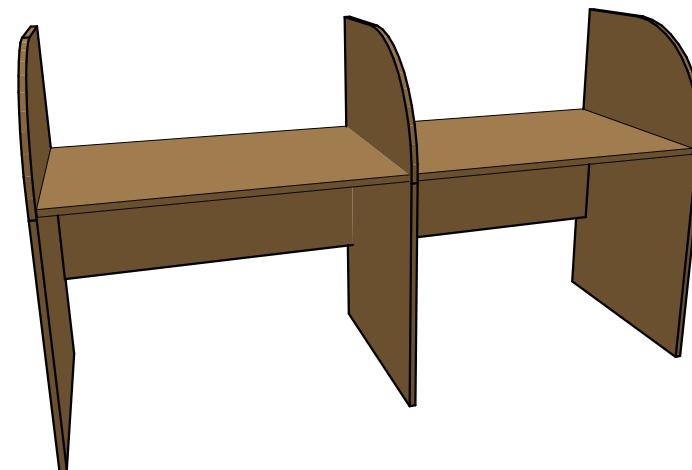

RYSUNEK POGLĄDOWY

materiał:
 płyta mdf KRONOPOL, Wiśnia dworkowa D 344, SE

Uwaga: w zestawie 2 wózki na komputer.

widok z góry

widok z przodu

przekrój