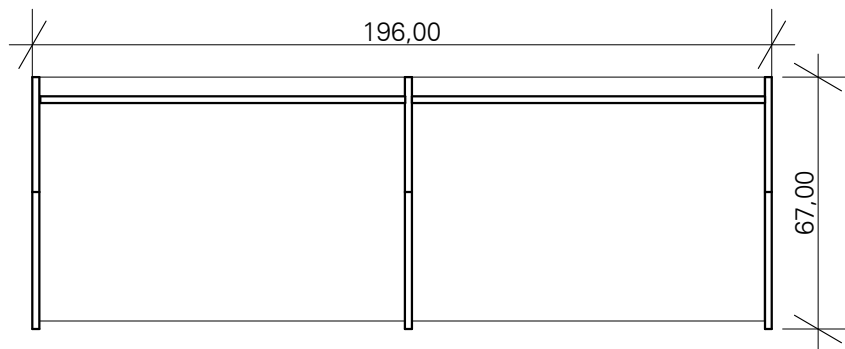

RYSUNEK POGLĄDOWY

materiał:
 płyta mdf KRONOPOL, Wiśnia dworkowa D 344, SE

Uwaga: w zestawie 2 wózki na komputer.

widok z góry

widok z przodu

przekrój