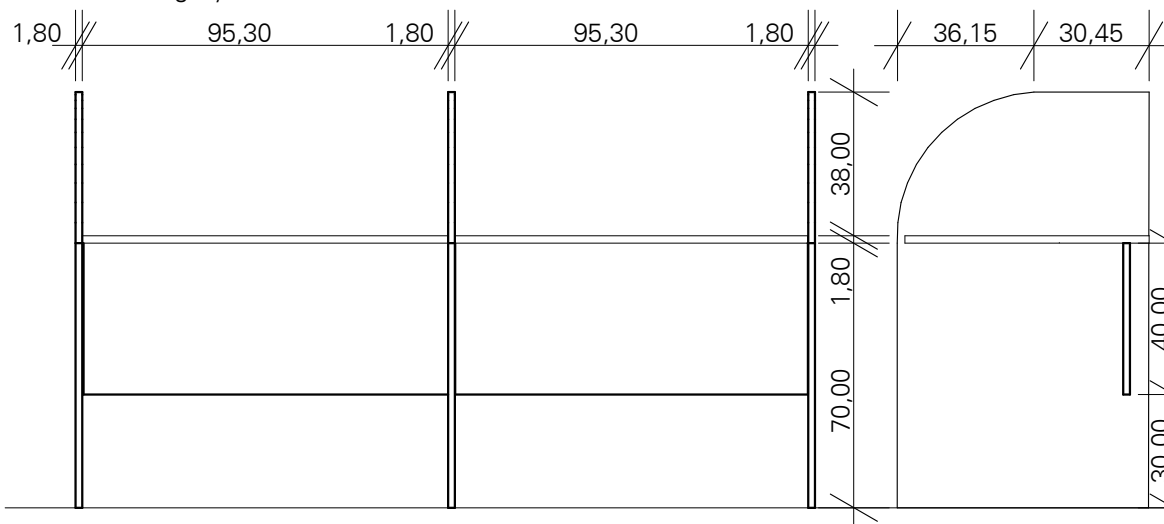

RYSUNEK POGLĄDOWY

materiał:
 płyta mdf KRONOPOL, Wiśnia dworkowa D 344, SE

Uwaga: w zestawie 2 wózki na komputer.

widok z góry

widok z przodu

przekrój