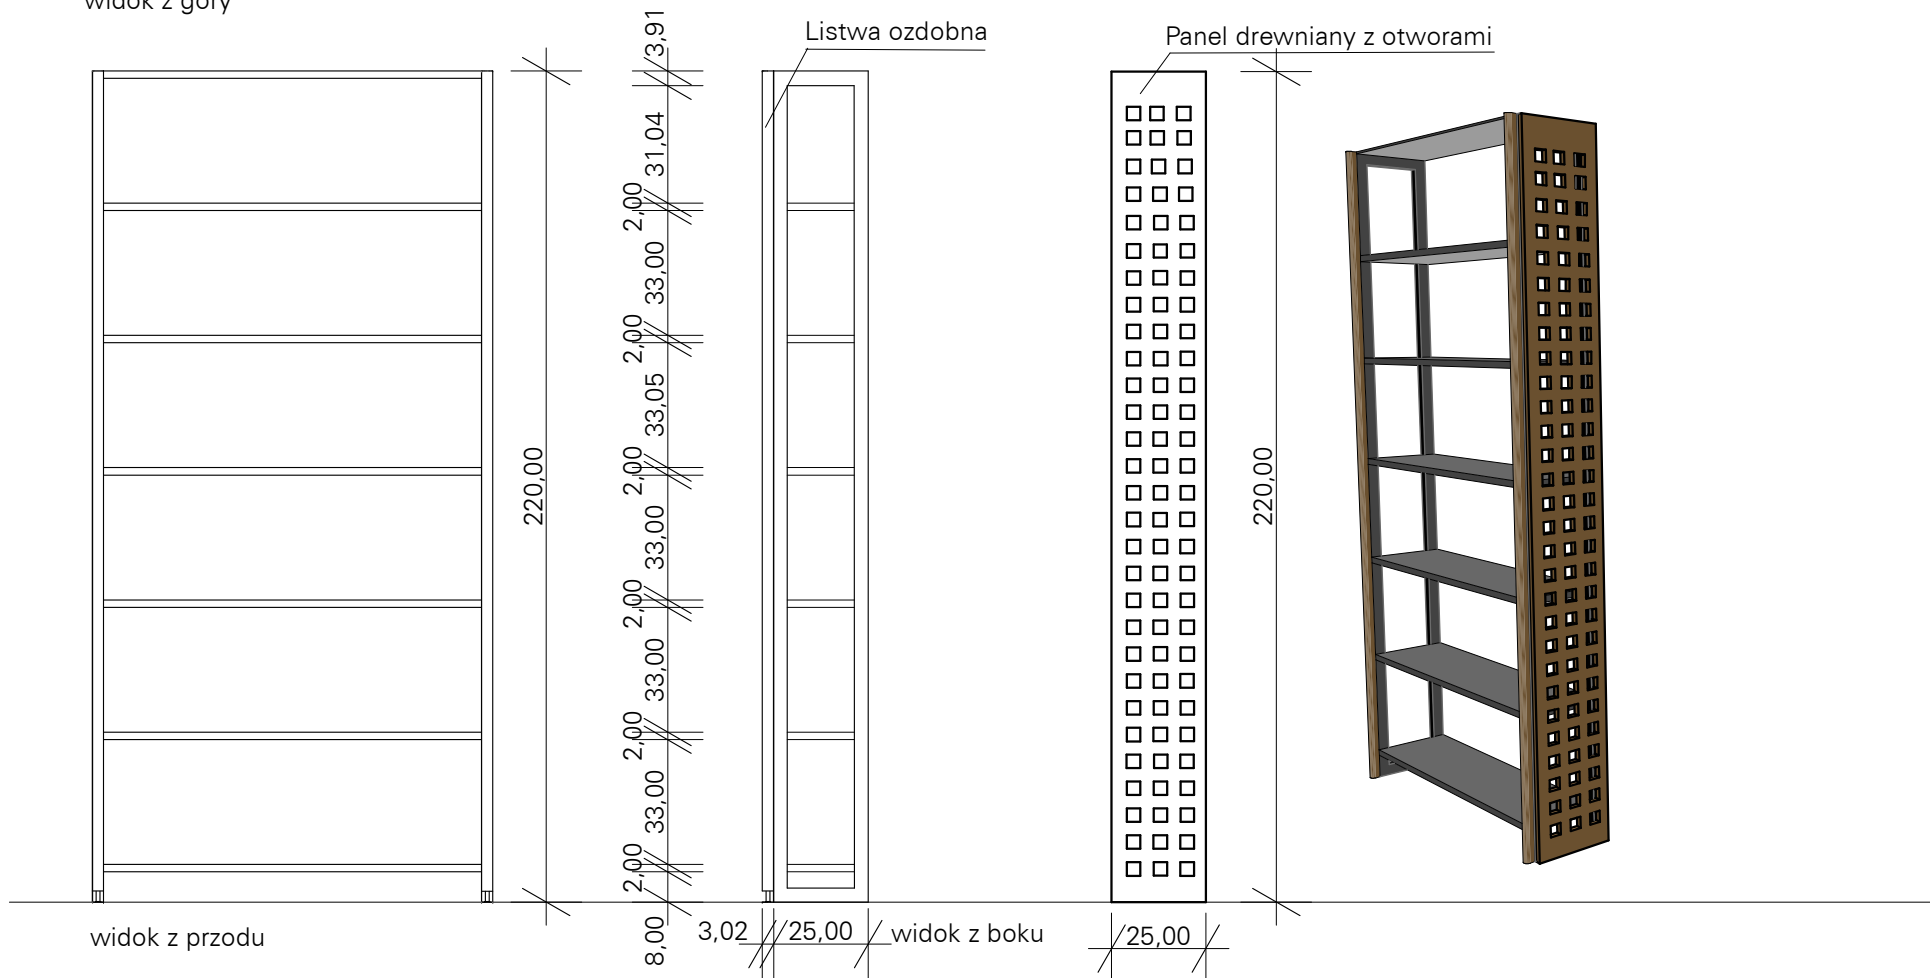

RYSUNEK POGLĄDOWY

widok z góry

materiał:

1. Bok perforowany drewniany malowany w kolorze zbliżonym do płyty mdf KRONOPOL, Wiśnia dworkowa D 344, SE
2. Półki metalowe, malowane proszkowo na kolor RAL 7042
3. Stelaż regału metalowy w kolorze RAL 7042
4. Regał w systemie zwartym, ostatni bok zakończony płytą perforowaną drewnianą.

widok z przodu

widok z boku