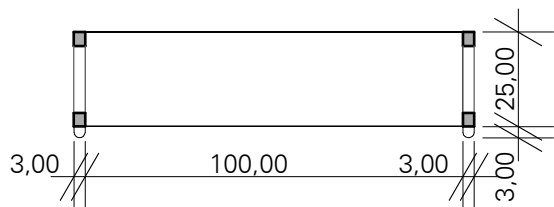

RYSUNEK POGLĄDOWY

widok z góry

materiał:

1. Bok perforowany drewniany malowany w kolorze zbliżonym do płyty mdf KRONOPOL, Wiśnia dworkowa D 344, SE
2. Półki metalowe, malowane proszkowo na kolor RAL 7042
3. Stelaż regału metalowy w kolorze RAL 7042
4. Regał w systemie zwartym, ostatni bok zakończony płytą perforowaną drewnianą.

widok z przodu

widok z boku