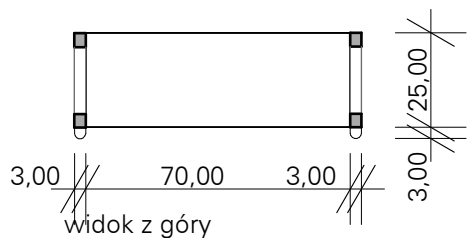

RYSUNEK POGLĄDOWY

materiał:

1. Bok perforowany drewniany malowany w kolorze zbliżonym do płyty mdf KRONOPOL, Wiśnia dworkowa D 344, SE
2. Półki metalowe, malowane proszkowo na kolor RAL 7042
3. Stelaż regału metalowy w kolorze RAL 7042
4. Regał w systemie zwartym, ostatni bok zakończony płytą perforowaną drewnianą.

Listwa ozdobna

Panel drewniany z otworami