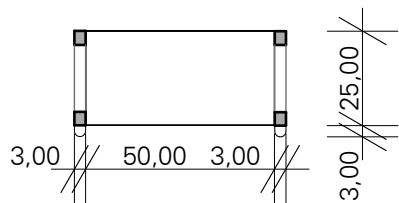

RYSUNEK POGLĄDOWY

widok z góry

materiał:

1. Bok perforowany drewniany malowany w kolorze zbliżonym do płyty mdf KRONOPOL, Wiśnia dworkowa D 344, SE
2. Półki metalowe, malowane proszkowo na kolor RAL 7042
3. Stelaż regału metalowy w kolorze RAL 7042
4. Regał w systemie zwartym, ostatni bok zakończony płytą perforowaną drewnianą.