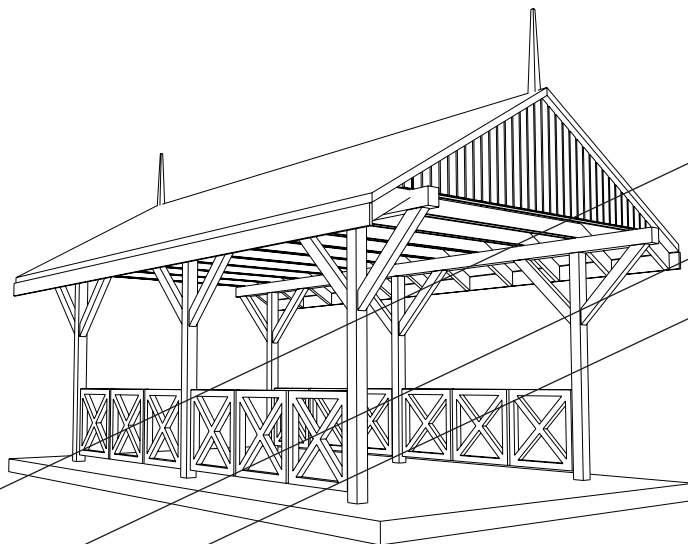

PROJEKT ARCHITEKTONICZNO - BUDOWLANY WIATY W KWIELICACH.

DZ. NR 241 obręb Kwielice gmina Grębocice.

INWESTOR: GMINA GRĘBOCICE

STADIUM: PROJEKT BUDOWLANY
PROJEKTOWAŁ: arch. DARIUSZ WOJTOWICZ