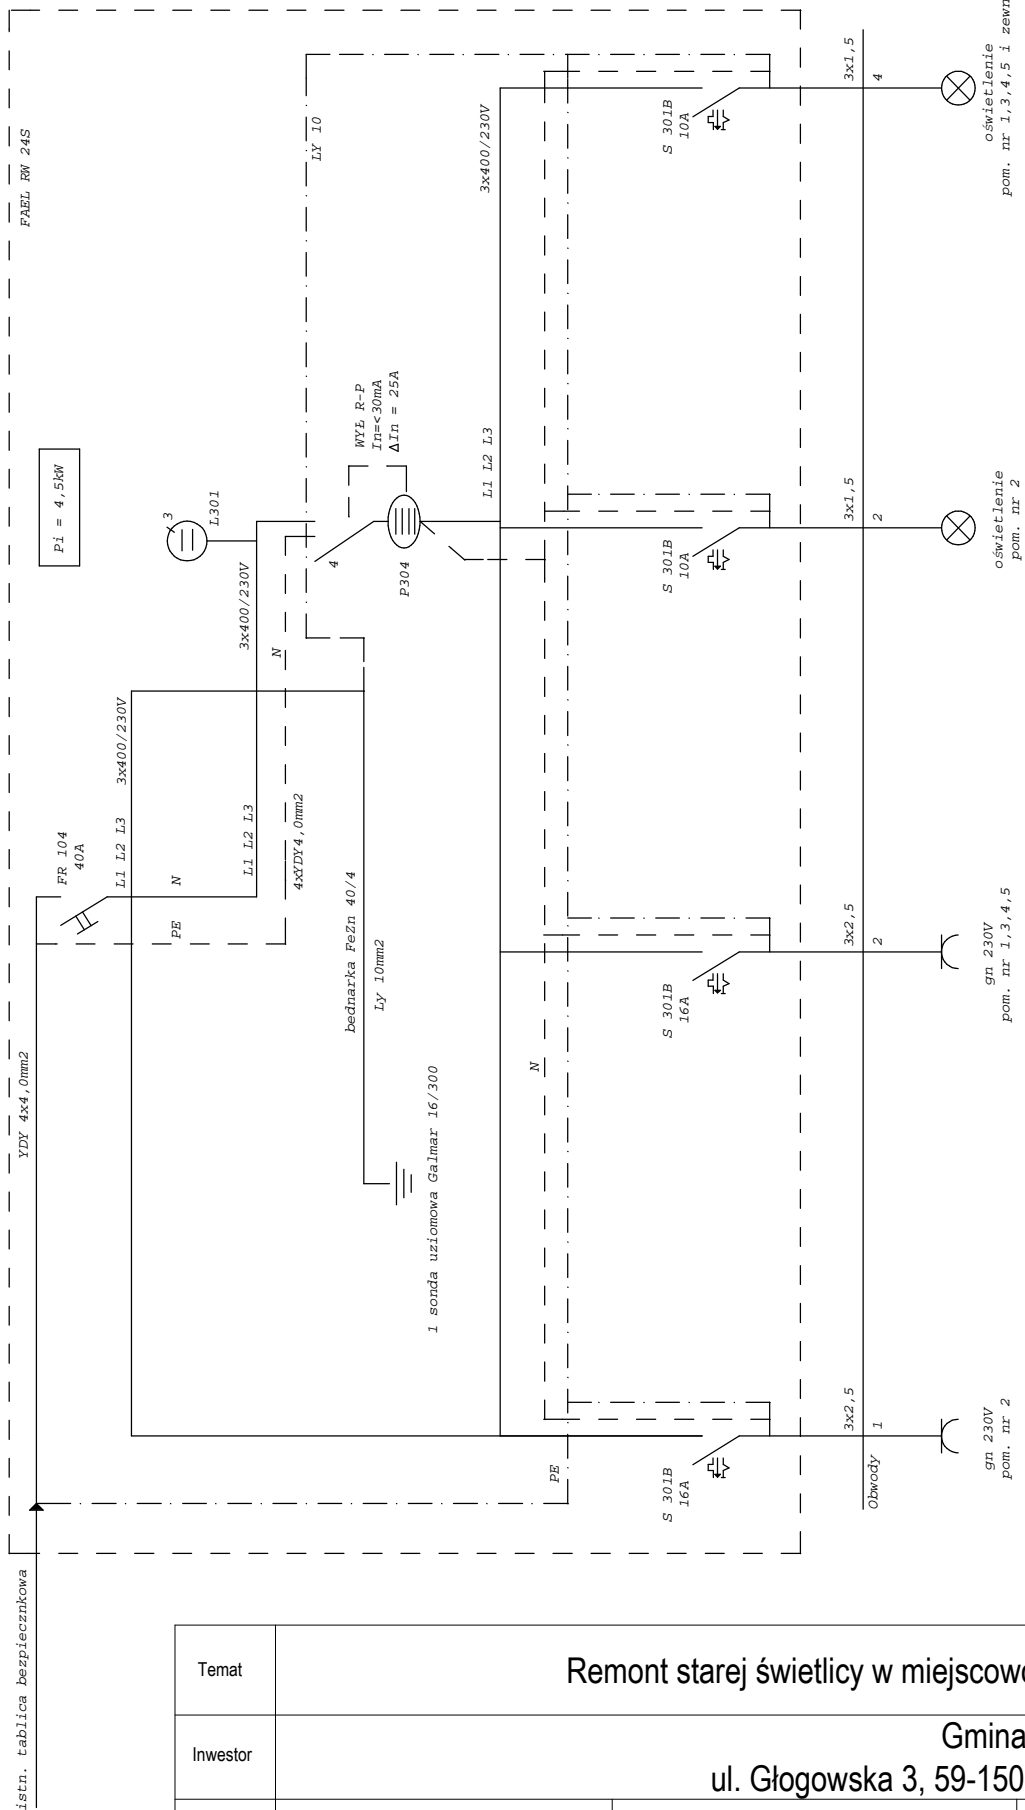

rozdzielnica T1

Temat	Remont starej świetlicy w miejscowosci Bucze		
Inwestor	Gmina Grębocice ul. Głogowska 3, 59-150 Grębocice		
Projektował	R. Dudkowiak upr.proj.117/86/Lw DOŚ/IE/0756/01		Skala
Asystował	mgr inż. Sz. Kosmatka Lw 4/96, DOŚ/BO/0147/03		
Branża:	elektryczna	Data: 01.2011	Rys.nr 6.2
INSTALACJA ELEKTRYCZNA schemat ideowy rozdzielnicy T1			Str.nr